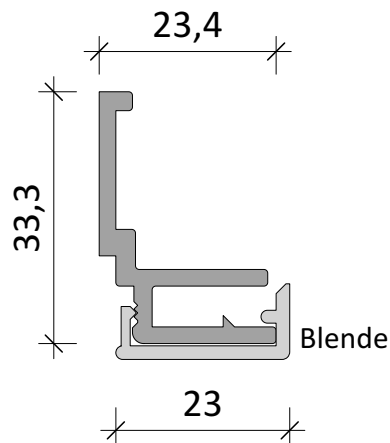

CILING-Spanndeckenprofil C-003, Wandanschlussprofil mit Kunststoffblende

DATUM	INDEX	ÄNDERUNGEN	SYSTEMDETAIL				
 <p>CILING® Decken und Licht GmbH Gewerbepark Hardtwald 16 68723 Oftersheim</p> <p style="text-align: right;">Tel. 06202 85933-0 email: info@ciling.de</p>			<h1>Profil C-003</h1>				
<p>Die angegebenen Maße sind auf der Baustelle zu prüfen. Die dargestellten Angaben und Empfehlungen in diesem Plan gelten nur, wenn Original CILING®-Profile und CILING®-Konstruktionsteile verwendet wurden. Beim Einbau von Fremtteilen können sich Änderungen an Konstruktion und Abmessung ergeben.</p>							
<p>Diese Zeichnung darf ohne unsere Genehmigung weder kopiert, noch vervielfältigt, noch Dritten zugänglich gemacht werden. Wir behalten uns alle Rechte vor.</p>			1:1	P-C003	06.05.2021	RL	DIN A4
			Maßstab	Planlayout Nr.	Plandatum	Plan erstellt	Plangröße