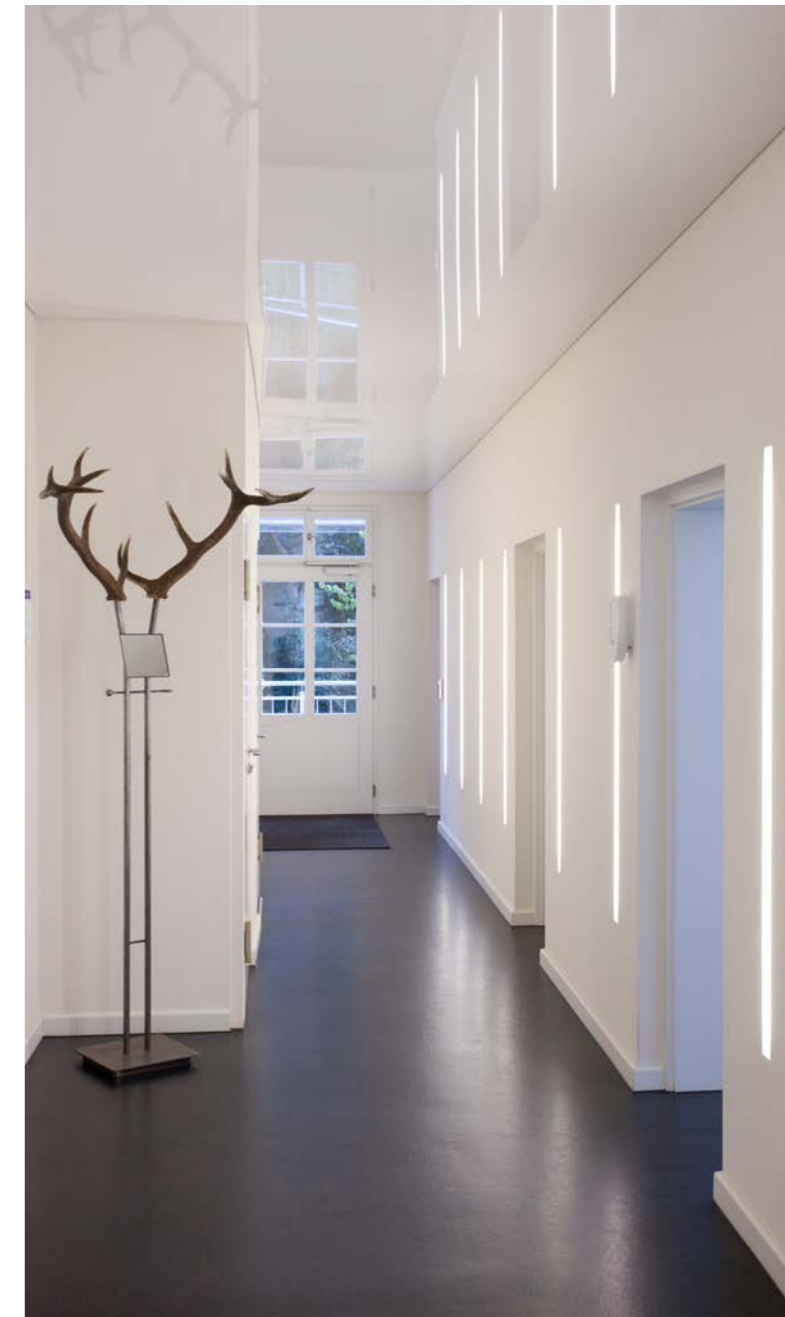

Einladendes Entrée

Der Eingangsbereich ist die Visitenkarte der Immobilie. Der Windfang, Flur oder die Diele sind Räume, die Ihre Gäste zuerst betreten. Einerseits sollen sie wohnlich und einladend wirken, andererseits praktische Staumöglichkeiten für die alltäglichen Dinge bieten. Die oft unglücklich geschnittenen und meist fensterlosen Räume, sehnen sich geradezu nach einfallsreichen Gestaltungsideen. Mit einer CILING-Decke lässt sich bereits mit wenig Aufwand auch der kleinste und dunkelste Eingang in ein freundliches Entrée verwandeln. Faszinierende Farbspiele oder Glanzeffekte sorgen dabei für einen ansprechenden ersten Eindruck.

Vor allem in schmalen oder engen Fluren lassen sich mit der richtigen Farbe und Glanzgrad Weite und Helligkeit erzeugen. So kann eine weiße, hochglänzende Decke den Eingangsbereich zu einem hellen Willkommensraum mit offener und freundlicher Wirkung verwandeln. Selbst gering einfallendes Tageslicht wird durch die Spiegelung mehrfach wiedergegeben, was man sich – vor allem bei kleinen Räumen – bewusst zunutze machen kann. Aber auch der Einsatz einer kräftigen Farbe kann die Fläche optisch aufwerten.