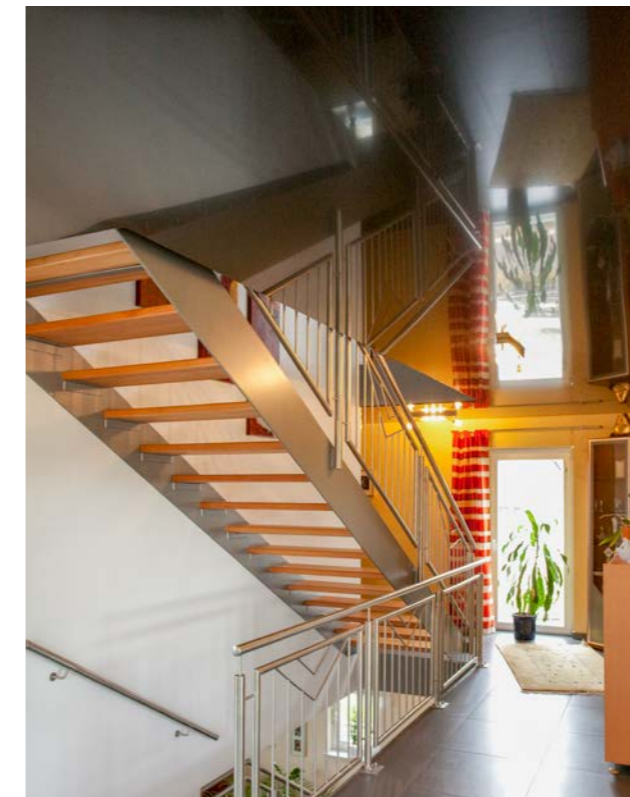

Freundlicher Flur

Oft lang und schmal geschnitten oder quadratisch mit Türen in jeder Wand, vor allem meist fensterlos – Flure sind schwer einzurichten. Mit ihren Decken bietet CILING Ihnen auch hier maßgeschneiderte Lösungen. „Mit CILING-Decken können sensationelle Effekte erzielt werden! Sie zaubern einfach eine ganz tolle Atmosphäre und sehen superedel aus!“, schwärmte jüngst eine begeisterte Kundin, die ihre komplett mit Holz getäfelte Decke im Flur mit einer CILING-Decke verkleiden ließ. Die hochwertige Materialqualität und Verarbeitung tragen dazu bei, dass der Wert dieser Decke auch nach Jahren noch der gleiche ist. Auf diese Weise lässt sich auch der kleinste und dunkelste Flur ansprechend verwandeln.