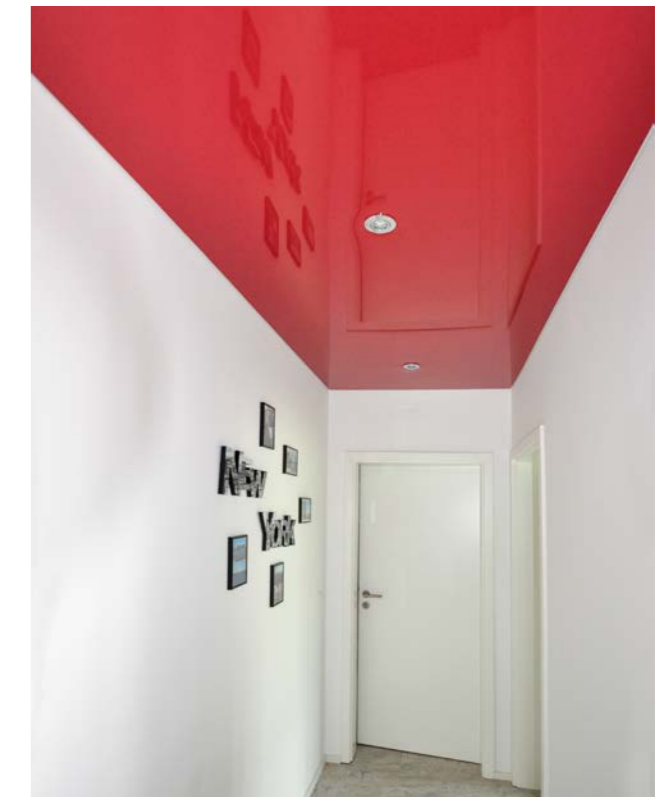

Ob außergewöhnliche Ideen, Rundbögen, Säulen, die Ergänzung durch modernste Lichttechnik mit einem cilight-Lichtmodul, die CILING-Produktwelt bietet – neben standardisierten Lösungen – optimale Ergebnisse auf höchstem Niveau. Der Qualitätsanspruch zieht sich durch das gesamte Angebot.

Im CILING-eigenen Lichtforum und bei Partnern vor Ort werden von geschmackvollen Einbaustrahlern und Downlights bis hin zur edlen Designerleuchten eigens auf CILING-Decken abgestimmte Beleuchtungskomponenten gezeigt.