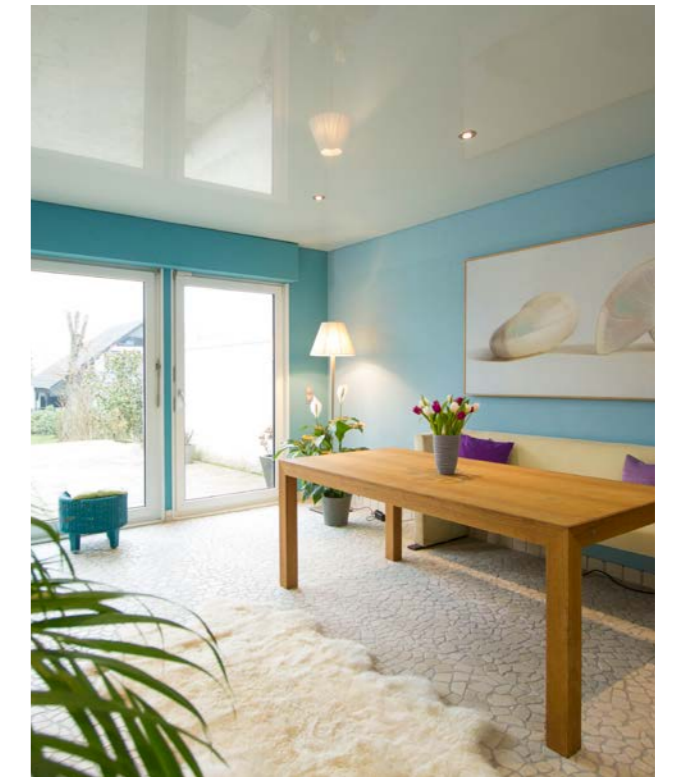

Größe erzeugen im Wohnzimmer

Zuhause entspannen, das ist der Trend der Zeit. Das Wohnzimmer ist neben dem Esszimmer der Raum, der Gemütlichkeit und Wohlgefühl ausstrahlen soll, sodass sich alle Familienmitglieder wohlfühlen. Die Zeit dunkler, kleiner Räume ist vorbei; helle, offene und großzügige Wohnwelten sind derzeit angesagt. Mit den attraktiven CILING-Decken, die zu jedem Geschmack und Einrichtungsstil passen, können Sie Ihre Zimmerdecken schnell und ohne großen baulichen Aufwand wirkungsvoll in Szene setzen und Ihren Räumen eine freundliche, weitläufige Atmosphäre verleihen – auch in kleinen Räumen. Vor allem durch glänzende CILING-Decken mit Spiegeleffekt, werden Räume optisch vergrößert – ein Eindruck, der mit anderen Materialien nicht zu erreichen ist.

Eine weiße, hochglänzende Decke lässt das ganze Zimmer im edlen Ambiente erstrahlen. Das Ergebnis ist ein hoher, heller Raum in zeitgemäßer moderner Optik. Leichtigkeit und Offenheit laden hier zum Verweilen ein – auch mit Ofen oder Kamin, da die Decken schwer flammbar sind und keine Farbe annehmen. Zudem ist das Reinigen mit unserem Spezialmittel möglich und schnell zu erledigen.

Aber auch andere Kombinationen sind möglich. Beispielsweise kann eine mattgraue CILING-Decke mit einem dunklen, hochglänzenden Bordeauxrot gemixt werden. Farbkombinationen sorgen in der Fläche für Spannung und tolle Optiken.