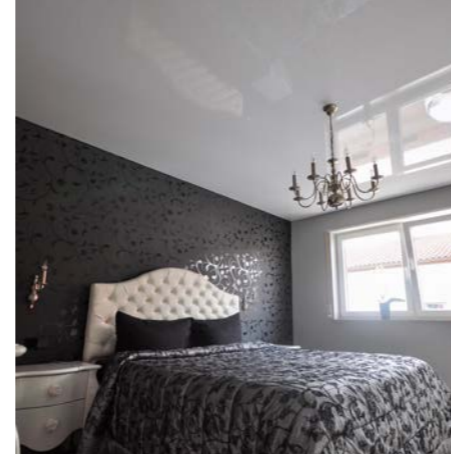

Stimmungsvolles Schlafzimmer

Da der Mensch etwa ein Drittel des Tages für erholsamen Schlaf benötigt, um gesund und fit zu bleiben, ist es umso wichtiger, dass wir uns im Schlafzimmer eine Oase schaffen, in der wir zur Ruhe kommen können. Mit CILING-Decken können Sie Ihr Schlafzimmer in eine Insel der Erholung und Regeneration verwandeln. Von klassisch-elegant in Weiß (matt) bis modisch-extravagant in Rot oder gar Schwarz (glänzend), bieten sie Ihnen unzählige Möglichkeiten für eine gemütliche und ansprechende Deckengestaltung. Dank ihrer antistatischen Wirkung sind diese Decken übrigens auch für Allergiker besonders gut geeignet.

Korrespondierende Beleuchtung

Eine gut komponierte Beleuchtung macht das Zuhause erst so richtig behaglich und in den eigenen vier Wänden noch schöner. **Sie schafft nicht nur Atmosphäre und bringt Farbe in den Alltag, sondern hat auch entscheidenden Einfluss auf das körperliche und seelische Wohlbefinden.** Deshalb ist es wichtig, Wohnräume optimal auszuleuchten. In unserer Ausstellung können Sie exklusive Beleuchtungssysteme erleben, die eine ideale Kombination mit der Decke bieten – von geschmackvollen Einbaustrahlern bis hin zu hochwertigen Designerleuchten.

Freundlicher Flur