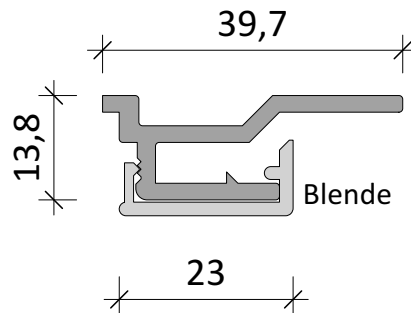

CILING-Spanndeckenprofil C-002, Deckenanschlussprofil mit Kunststoffblende

DATUM	INDEX	ÄNDERUNGEN	SYSTEMDETAIL				
 <p>CILING® Decken und Licht GmbH Gewerbepark Hardtwald 16 68723 Oftersheim</p> <p style="text-align: right;">Tel. 06202 85933-0 email: info@ciling.de</p>			<h1>Profil C-002</h1>				
<p>Die angegebenen Maße sind auf der Baustelle zu prüfen. Die dargestellten Angaben und Empfehlungen in diesem Plan gelten nur, wenn Original CILING®-Profile und CILING®-Konstruktionsteile verwendet wurden. Beim Einbau von Fremtteilen können sich Änderungen an Konstruktion und Abmessung ergeben.</p>							
<p>Diese Zeichnung darf ohne unsere Genehmigung weder kopiert, noch vervielfältigt, noch Dritten zugänglich gemacht werden. Wir behalten uns alle Rechte vor.</p>			1:1	P-C002	06.05.2021	RL	DIN A4
			Maßstab	Planlayout Nr.	Plandatum	Plan erstellt	Plangröße