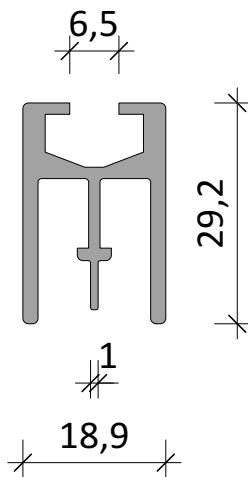

CILING-Spanndeckenprofil C-006

DATUM	INDEX	ÄNDERUNGEN	SYSTEMDETAIL				
 <p>CILING® Decken und Licht GmbH Gewerbepark Hardtwald 16 68723 Oftersheim</p> <p style="text-align: right;">Tel. 06202 85933-0 email: info@ciling.de</p>			<h2>Profil C-006</h2>				
<p>Die angegebenen Maße sind auf der Baustelle zu prüfen. Die dargestellten Angaben und Empfehlungen in diesem Plan gelten nur, wenn Original CILING®-Profile und CILING®-Konstruktionsteile verwendet wurden. Beim Einbau von Fremtteilen können sich Änderungen an Konstruktion und Abmessung ergeben.</p>							
<p>Diese Zeichnung darf ohne unsere Genehmigung weder kopiert, noch vervielfältigt, noch Dritten zugänglich gemacht werden. Wir behalten uns alle Rechte vor.</p>			1:1	P-C006	06.05.2021	RL	DIN A4
			Maßstab	Planlayout Nr.	Plandatum	Plan erstellt	Plangröße