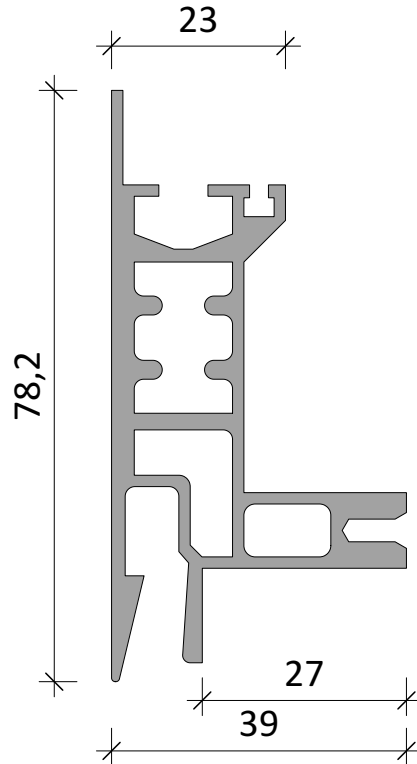

CILING-Spanndeckenprofil C-1280

DATUM	INDEX	ÄNDERUNGEN

CILING®

CILING® Decken und Licht GmbH
Gewerbepark Hardtwald 16
68723 Oftersheim

Tel. 06202 85933-0
email: info@ciling.de

SYSTEMDETAIL

Profil C-1280

Die angegebenen Maße sind auf der Baustelle zu prüfen. Die dargestellten Angaben und Empfehlungen in diesem Plan gelten nur, wenn Original CILING®-Profile und CILING®-Konstruktionsteile verwendet wurden. Beim Einbau von Fremtteilen können sich Änderungen an Konstruktion und Abmessung ergeben.

Diese Zeichnung darf ohne unsere Genehmigung weder kopiert, noch vervielfältigt, noch Dritten zugänglich gemacht werden. Wir behalten uns alle Rechte vor.

1:1	P-C1280	06.05.2021	RL	DIN A4
Maßstab	Planlayout Nr.	Plandatum	Plan erstellt	Plangröße